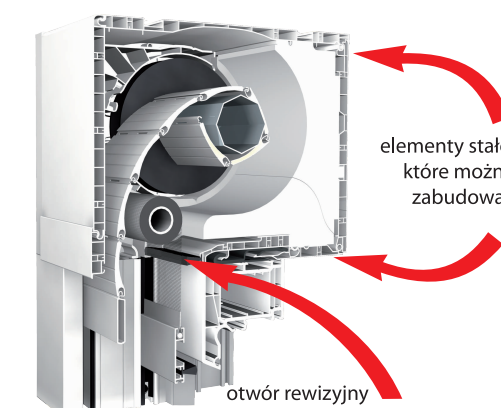

rz² alu

to dostosowana do zabudowy skrzynia elewacyjna

Znane już na rynku rozwiązanie, po odpowiednim przygotowaniu nadproża z zastosowaniem SuperThermR² spełnia wszystkie wymogi stawiane nowoczesnej roletcie.

rz² pvc

to roleta naokienna z rewizją na zewnątrz

rz² pvc zachowują zalety rolet naokiennych, jednak wyprowadzenie rewizji na zewnętrzną stronę okna stworzyło zupełnie nową jakość.

Żadnych mostków termicznych
dzięki montażowi przed oknem
ENERGOOSZCZĘDNE
=
SuperThermR²

Montaż wraz z oknem do otworu okiennego
Szybki i szczelny montaż na ramie okna dzięki systemowi profili montażowych

Kawałek jakości życia

KLIMAT POMIESZCZENIA I ENERGOOSZCZĘDNOŚĆ

Zamknięte systemy zewnętrzne rz² mają termoizolacyjne działanie. Odpowiednie nadproże oraz poduszka powietrzna powstała pomiędzy roletą a oknem izoluje i zatrzymuje zimne powietrze z zewnątrz. To pomaga w zaoszczędzeniu kosztów ogrzewania a także kosztów energetycznych co z czasem chroni również środowisko.