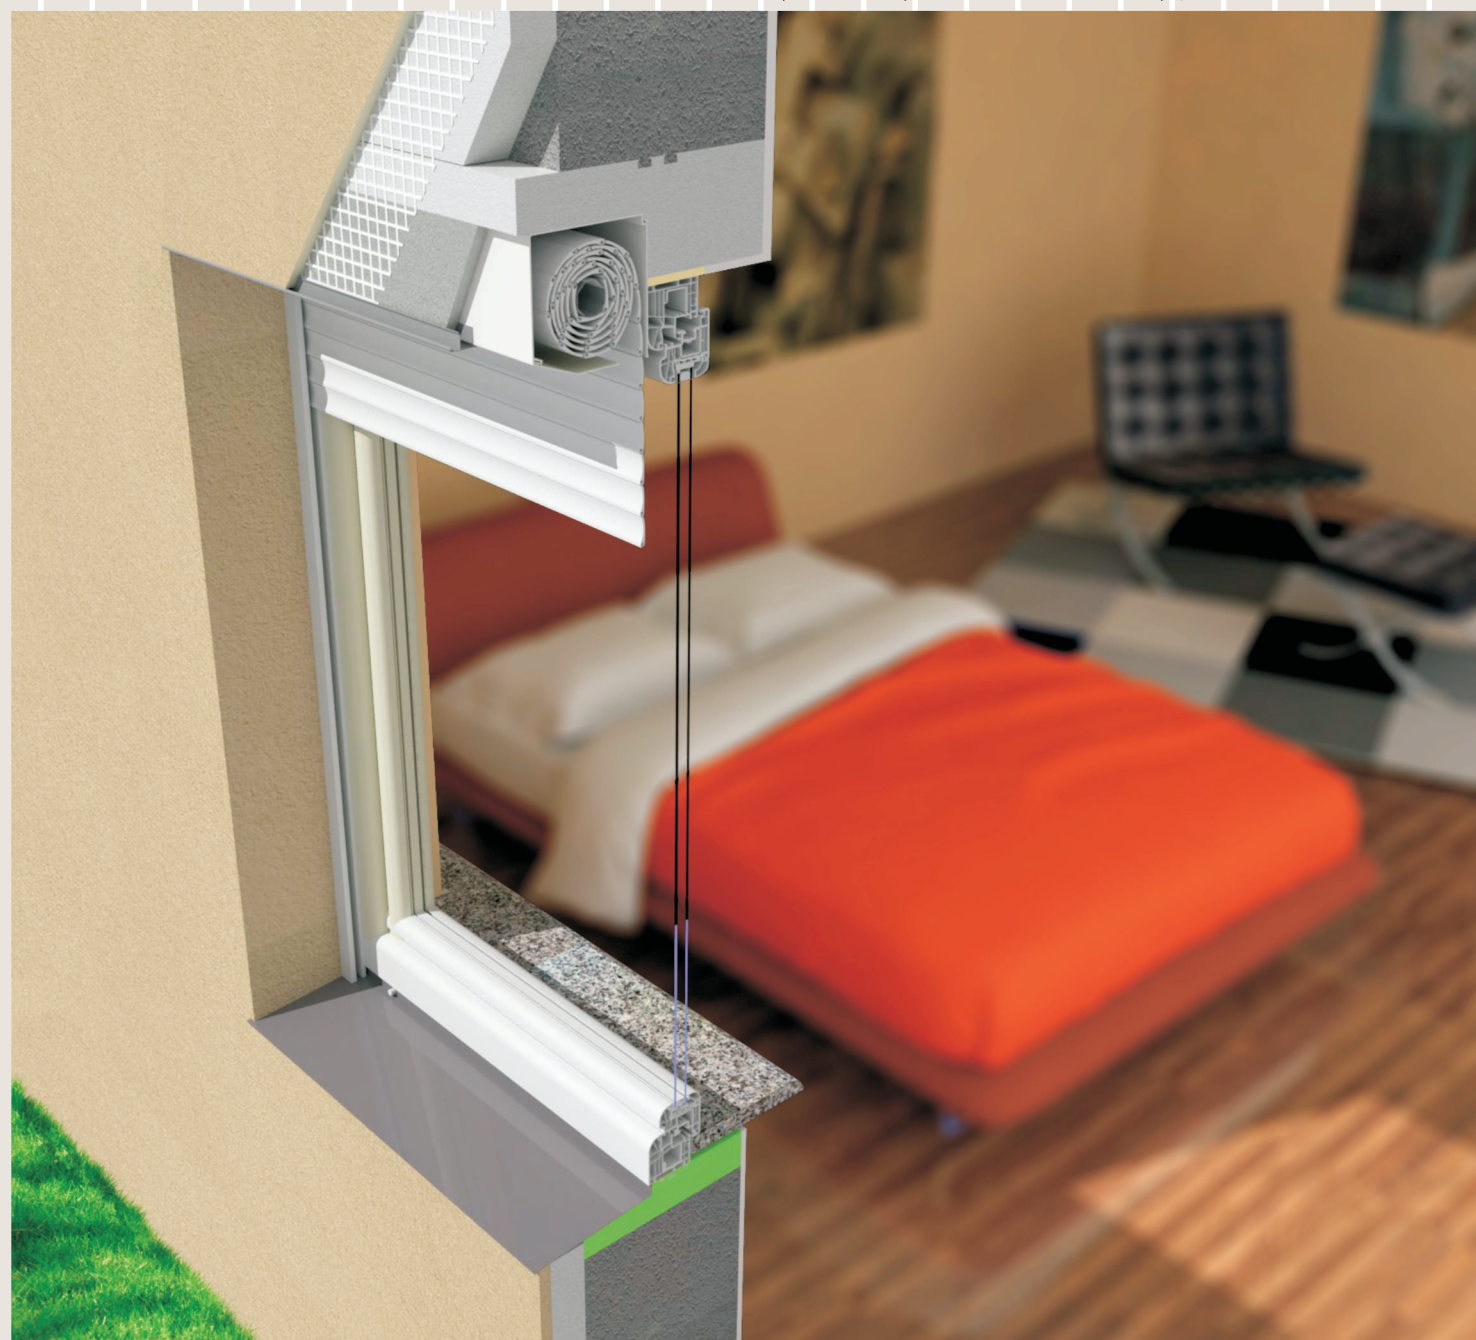

rz² alu

to dostosowana do zabudowy skrzynia elewacyjna

Znane już na rynku rozwiązanie, po odpowiednim przygotowaniu nadproża z zastosowaniem SuperThermR² spełnia wszystkie wymogi stawiane nowoczesnej roletcie.

rz² pvc

to roleta naokienna z rewizją na zewnątrz

rz² pvc zachowują zalety rolet naokiennych, jednak wyprowadzenie rewizji na zewnętrzną stronę okna stworzyło zupełnie nową jakość.

Żadnych mostków termicznych
dzięki montażowi przed oknem
ENERGOOSZCZĘDNE
=
SuperThermR²

Montaż wraz z oknem do otworu okiennego
Szybki i szczelny montaż na ramie okna dzięki systemowi profili montażowych

Kawałek jakości życia

KLIMAT POMIESZCZENIA I ENERGOOSZCZĘDNOŚĆ

Zamknięte systemy zewnętrzne rz² mają termoizolacyjne działanie. Odpowiednie nadproże oraz poduszka powietrzna powstała pomiędzy roletą a oknem izoluje i zatrzymuje zimne powietrze z zewnątrz. To pomaga w zaoszczędzeniu kosztów ogrzewania a także kosztów energetycznych co z czasem chroni również środowisko.

Poprzez element kombinowany w postaci „rolet z siatką antyinsektową”, firma **A3B** oferuje Państwu inteligentne oraz idące z duchem czasu rozwiązania. Dlatego chronimy się nie tylko przed zimnem, deszczem, wiatrem, upałem, hałasem, wścibskim spojrzeniem i włamaniem, ale także przed natrętnymi owadami.