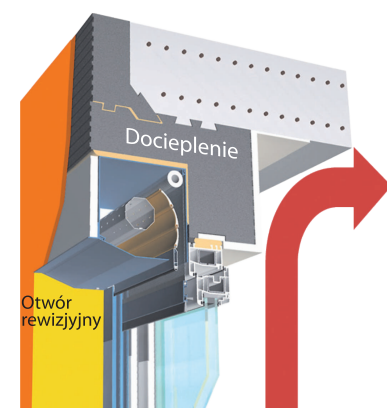

rz² alu

to dostosowana do zabudowy skrzynia elewacyjna

Znane już na rynku rozwiązanie, po odpowiednim przygotowaniu nadproża z zastosowaniem SuperThermR² spełnia wszystkie wymogi stawiane nowoczesnej roletcie.

rz² pvc

to roleta naokienna z rewizją na zewnątrz

rz² pvc zachowują zalety rolet naokiennych, jednak wyprowadzenie rewizji na zewnętrzną stronę okna stworzyło zupełnie nową jakość.

Żadnych mostków termicznych
dzięki montażowi przed oknem
ENERGOOSZCZĘDNE
=
SuperThermR²

Montaż wraz z oknem do otworu okiennego
Szybki i szczelny montaż na ramie okna dzięki systemowi profili montażowych

Kawałek jakości życia

KLIMAT POMIESZCZENIA I ENERGOOSZCZĘDNOŚĆ

Zamknięte systemy zewnętrzne rz² mają termoizolacyjne działanie. Odpowiednie nadproże oraz poduszka powietrzna powstała pomiędzy roletą a oknem izoluje i zatrzymuje zimne powietrze z zewnątrz. To pomaga w zaoszczędzeniu kosztów ogrzewania a także kosztów energetycznych co z czasem chroni również środowisko.