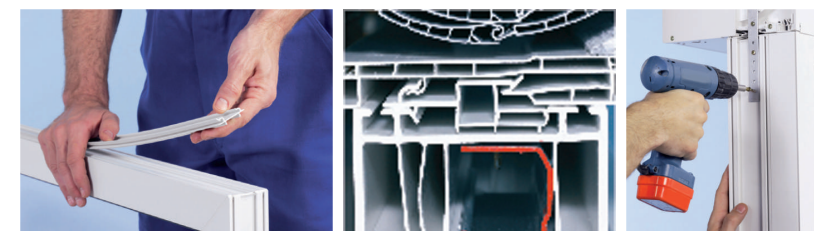

rz² alu

to dostosowana do zabudowy skrzynia elewacyjna

Znane już na rynku rozwiązanie, po odpowiednim przygotowaniu nadproża z zastosowaniem SuperThermR² spełnia wszystkie wymogi stawiane nowoczesnej roletcie.

rz² pvc

to roleta naokienna z rewizją na zewnątrz

rz² pvc zachowują zalety rolet naokiennych, jednak wyprowadzenie rewizji na zewnętrzną stronę okna stworzyło zupełnie nową jakość.

Żadnych mostków termicznych
dzięki montażowi przed oknem
ENERGOOSZCZĘDNE
=
SuperThermR²

Montaż wraz z oknem do otworu okiennego
Szybki i szczelny montaż na ramie okna dzięki systemowi profili montażowych

Kawałek jakości życia

KLIMAT POMIESZCZENIA I ENERGOOSZCZĘDNOŚĆ

Zamknięte systemy zewnętrzne rz² mają termoizolacyjne działanie. Odpowiednie nadproże oraz poduszka powietrzna powstała pomiędzy roletą a oknem izoluje i zatrzymuje zimne powietrze z zewnątrz. To pomaga w zaoszczędzeniu kosztów ogrzewania a także kosztów energetycznych co z czasem chroni również środowisko.

Poprzez element kombinowany w postaci „rolet z siatką antyinsektową”, firma **A3B** oferuje Państwu inteligentne oraz idące z duchem czasu rozwiązania. Dlatego chronimy się nie tylko przed zimnem, deszczem, wiatrem, upałem, hałasem, wścibskim spojrzeniem i włamaniem, ale także przed natrętnymi owadami.