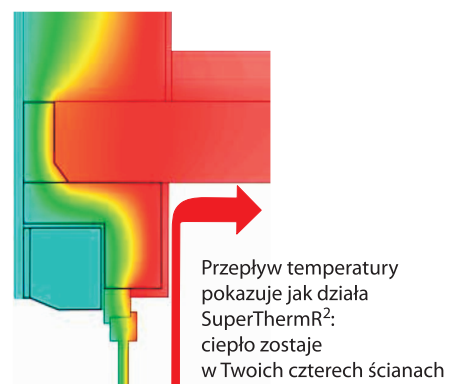

rz² alu

to dostosowana do zabudowy skrzynia elewacyjna

Znane już na rynku rozwiązanie, po odpowiednim przygotowaniu nadproża z zastosowaniem SuperThermR² spełnia wszystkie wymogi stawiane nowoczesnej roletcie.

rz² pvc

to roleta naokienna z rewizją na zewnątrz

rz² pvc zachowują zalety rolet naokiennych, jednak wyprowadzenie rewizji na zewnętrzną stronę okna stworzyło zupełnie nową jakość.

Żadnych mostków termicznych
dzięki montażowi przed oknem
ENERGOOSZCZĘDNE
=
SuperThermR²

Montaż wraz z oknem do otworu okiennego
Szybki i szczelny montaż na ramie okna dzięki systemowi profili montażowych

Kawałek jakości życia

KLIMAT POMIESZCZENIA I ENERGOOSZCZĘDNOŚĆ

Zamknięte systemy zewnętrzne rz² mają termoizolacyjne działanie. Odpowiednie nadproże oraz poduszka powietrzna powstała pomiędzy roletą a oknem izoluje i zatrzymuje zimne powietrze z zewnątrz. To pomaga w zaoszczędzeniu kosztów ogrzewania a także kosztów energetycznych co z czasem chroni również środowisko.